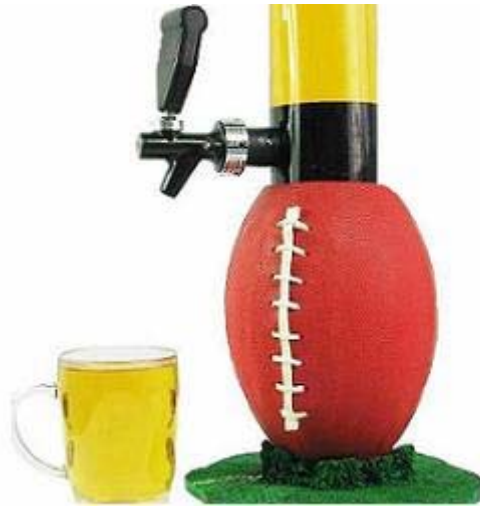

CATALOGUE FONTAINES A BIERE

2006-09 France

Wood style B 2,5 litres
Ref W-FD002
Base en bois massif verni

Conic metal 2,5 litres
Base en métal
Ref C-FD005

Conic carbon 2,5 litres
Base en carbone
Ref C-FD004

Silver tube 2,5 litres
Socle en plastique, base du tube
en métal.
Ref C-FD001

Gold tube 2,5 litres
Socle en plastique, base du tube
en métal.
Ref C-FD002

Soccer 2,5 litres
Base en résine.
Ref S-FD003

Tennis 2,5 litres
Base en résine.
Ref S-FD007

Bowling bowl 2,5 litres
Boule en résine, socle en bois.
Ref DS-FD001

Beer Balloon base plaqué inox 3.00 litres
Réservoir à glace amovible
Rotation 360 degré

Ref BB-FD002

Beer Balloon base bois massif + inox 3.00 litres
Réservoir à glace amovible
Rotation 360 degré

Ref BB-FD00W

Peanuts 2,5 litres, socle plastique avec Distributeur de cacahuètes dans la base

Ref C-FD010

Dice 2,5 litres
Dé électronique dans le socle chaque joueur joue à tour de rôle.

Ref D-FD001

Self Customisable 2,5 litres, base en plastique
Vous placer dans la base du tube l'article ou la promotion que vous souhaitez mettre en avant, interchangeable à volonté.